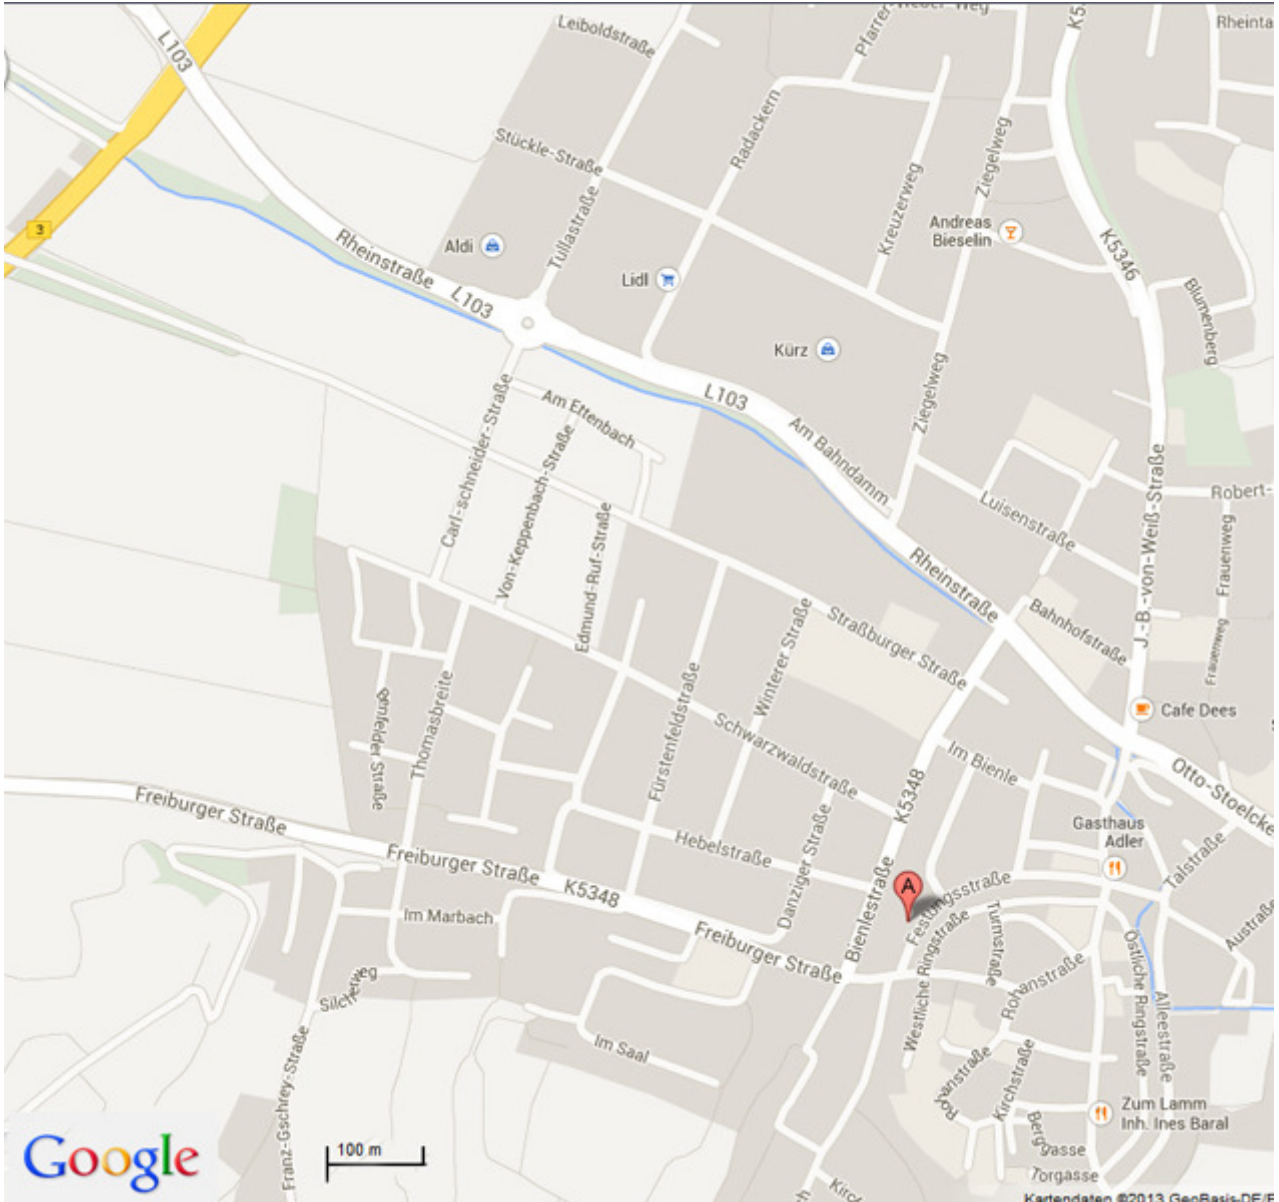

## Anfahrt:

Sie erreichen uns über die Autobahn A5 Anschlussstelle Ettenheim, Richtung Ettenheim über die Rheinstraße, dann die 2. Ampel rechts (Friedrichstr.) nach ca.150 m vor dem historische Stadttor rechts in die Festungsstraße einbiegen.